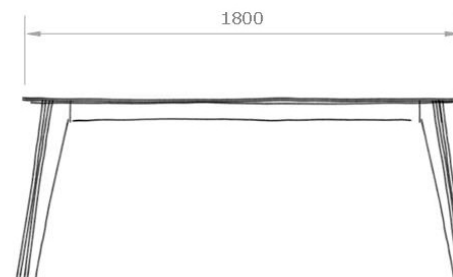

Dimensiones
740 x 1800 x 850 mm

Abedul

Grafito

La **MESA AIR** es una elegante colección de mesas de comedor y oficina que se caracteriza por su ligereza visual y elegancia. Fabricada en tablero contrachapado fenólico de abedul que le confiere una extremada resistencia y modernidad. El acabado en HPL combina una alta dureza y propiedades antihuellas con una sensación inusualmente cálida y aterciopelada. Disponible en varios tamaños y formatos, fija y extensible.