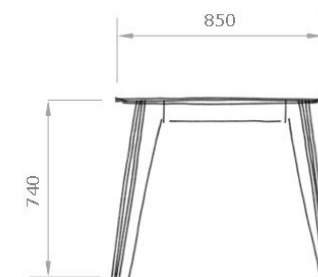

Dimensiones
740 x 1800 x 850 mm

Abedul

Grafito

La **MESA AIR** es una elegante colección de mesas de comedor y oficina que se caracteriza por su ligereza visual y elegancia. Fabricada en tablero contrachapado fenólico de abedul que le confiere una extremada resistencia y modernidad. El acabado en HPL combina una alta dureza y propiedades antihuellas con una sensación inusualmente cálida y aterciopelada. Disponible en varios tamaños y formatos, fija y extensible.